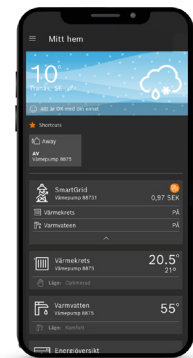

Möjlighet att styra driften efter elpris. Det enda du behöver är ett timpris-avtal med ditt elbolag. Alla funktioner i appen är helt kostnadsfria.

MER FAKTA

Teknisk fakta

	IVT Geo 706	IVT Geo 708	IVT Geo 713	IVT Geo 717
Energiklass system låg/hög ¹⁾	A+++/A++	A+++/A++	A+++/A+++	A+++/A+++
Energiklass varmvatten	A+	A+	A+	A+
Avgiven värmeeffekt	2–6 kW	2–8 kW	4–13 kW	4–17 kW
SCOP låg/hög ²⁾	5,34/3,80	5,29/3,99	5,29/4,11	5,26/4,13
Kompressortyp	Inverter	Inverter	Inverter	Inverter
Cirkulationspumpar	Varvvalsstyrda lågenergi	Varvvalsstyrda lågenergi	Varvvalsstyrda lågenergi	Varvvalsstyrda lågenergi
Ljudeffekt C-modell ³⁾	36 dB(A)	36 dB(A)	41 dB(A)	41 dB(A)
Ljudeffekt E-modell ³⁾	36 dB(A)	36 dB(A)	39 dB(A)	41 dB(A)
Innehåller fluorerade växthusgaser	Nej	Nej	Nej	Nej
Köldmedie	R290	R290	R290	R290
GWP ⁴⁾	3 kg CO₂e	3 kg CO₂e	3 kg CO₂e	3 kg CO₂e
Vikt köldmedie	0,6 kg	0,6 kg	1 kg	1 kg
CO₂-ekvivalent	0,002 ton O₂-e	0,002 ton O₂-e	0,003 ton O₂-e	0,003 ton O₂-e
Mått (bredd x djup x höjd) C-modell	600 x 610 x 1780 mm	600 x 610 x 1780 mm	600 x 610 x 1780 mm	600 x 610 x 1780 mm
Mått (bredd x djup x höjd) E-modell	600 x 600 x 1180 mm	600 x 600 x 1180 mm	600 x 600 x 1180 mm	600 x 600 x 1180 mm
Vikt C-modell	174 kg	174 kg	205 kg	205 kg
Vikt E-modell	143 kg	143 kg	175 kg	175 kg
Display	Touchscreen i färg	Touchscreen i färg	Touchscreen i färg	Touchscreen i färg

1) Med reglercentral i låg samt högtemperatursystem. 2) Enligt EN 14825, Kallt klimat i låg samt högtemperatursystem. 3) Energimärkning 12102-1. 4) Global warming potential.