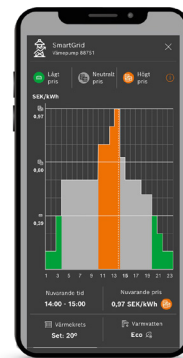

Möjlighet att styra driften efter elpris. Det enda du behöver är ett timpris-avtal med ditt elbolag. Alla funktioner i appen är helt kostnadsfria.

MER FAKTA

Teknisk fakta

	IVT Geo 706	IVT Geo 708	IVT Geo 713	IVT Geo 717
Energiklass system låg/hög ¹⁾	A+++/A++	A+++/A++	A+++/A+++	A+++/A+++
Energiklass varmvatten	A+	A+	A+	A+
Avgiven värmeeffekt	2–6 kW	2–8 kW	4–13 kW	4–17 kW
SCOP låg/hög ²⁾	5,34/3,80	5,29/3,99	5,29/4,11	5,26/4,13
Kompressortyp	Inverter	Inverter	Inverter	Inverter
Cirkulationspumpar	Varvvalsstyrda lågenergi	Varvvalsstyrda lågenergi	Varvvalsstyrda lågenergi	Varvvalsstyrda lågenergi
Ljudeffekt C-modell ³⁾	36 dB(A)	36 dB(A)	41 dB(A)	41 dB(A)
Ljudeffekt E-modell ³⁾	36 dB(A)	36 dB(A)	39 dB(A)	41 dB(A)
Innehåller fluorerade växthusgaser	Nej	Nej	Nej	Nej
Köldmedie	R290	R290	R290	R290
GWP ⁴⁾	3 kg CO₂e	3 kg CO₂e	3 kg CO₂e	3 kg CO₂e
Vikt köldmedie	0,6 kg	0,6 kg	1 kg	1 kg
CO₂-ekvivalent	0,002 ton O₂-e	0,002 ton O₂-e	0,003 ton O₂-e	0,003 ton O₂-e
Mått (bredd x djup x höjd) C-modell	600 x 610 x 1780 mm	600 x 610 x 1780 mm	600 x 610 x 1780 mm	600 x 610 x 1780 mm
Mått (bredd x djup x höjd) E-modell	600 x 600 x 1180 mm	600 x 600 x 1180 mm	600 x 600 x 1180 mm	600 x 600 x 1180 mm
Vikt C-modell	174 kg	174 kg	205 kg	205 kg
Vikt E-modell	143 kg	143 kg	175 kg	175 kg
Display	Touchscreen i färg	Touchscreen i färg	Touchscreen i färg	Touchscreen i färg

1) Med reglercentral i låg samt högtemperatursystem. 2) Enligt EN 14825, Kallt klimat i låg samt högtemperatursystem. 3) Energimärkning 12102-1. 4) Global warming potential.